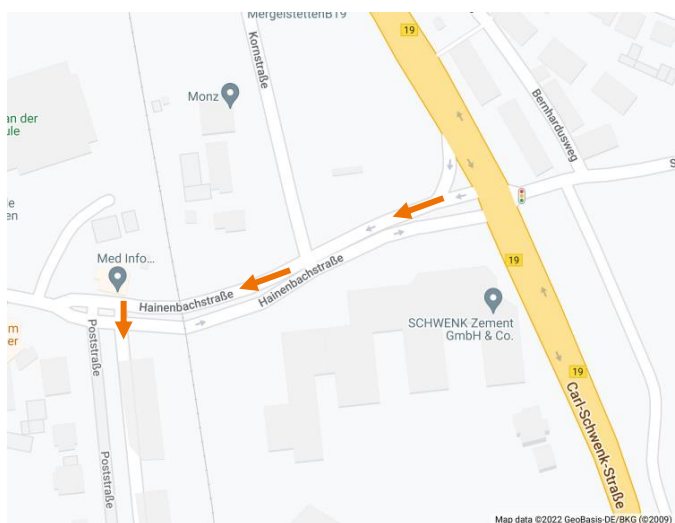

Wegbeschreibung Wareneingang/- ausgang Standort Heidenheim

Liefer- & Versandadresse am Standort Heidenheim:

Hauff-Technik GRIDCOM GmbH

Standort: Heidenheim

Poststraße 30

89522 Heidenheim

Warenannahmezeiten:

Montag bis Donnerstag: 7:30 bis 15:30 Uhr

Freitag: 7:30 bis 11:30 Uhr

- Über A7 und anschließend B19 (Carl-Schwenk-Straße):
Abbiegen auf Hainenbachstraße bei Heidenheim

- Erste Möglichkeit links abbiegen
auf Poststraße

Wegbeschreibung Wareneingang/- ausgang Standort Heidenheim

- Poststraße folgen und bei Hausnummer 30 auf das Firmengelände nach rechts abbiegen

- Auf dem Firmengelände nach der Einfahrt rechts halten, dann links abbiegen und geradeaus auf den Wareneingang/-ausgang zufahren
- Ausfahrt nach Be-/Entladen über Zoeppritztstraße