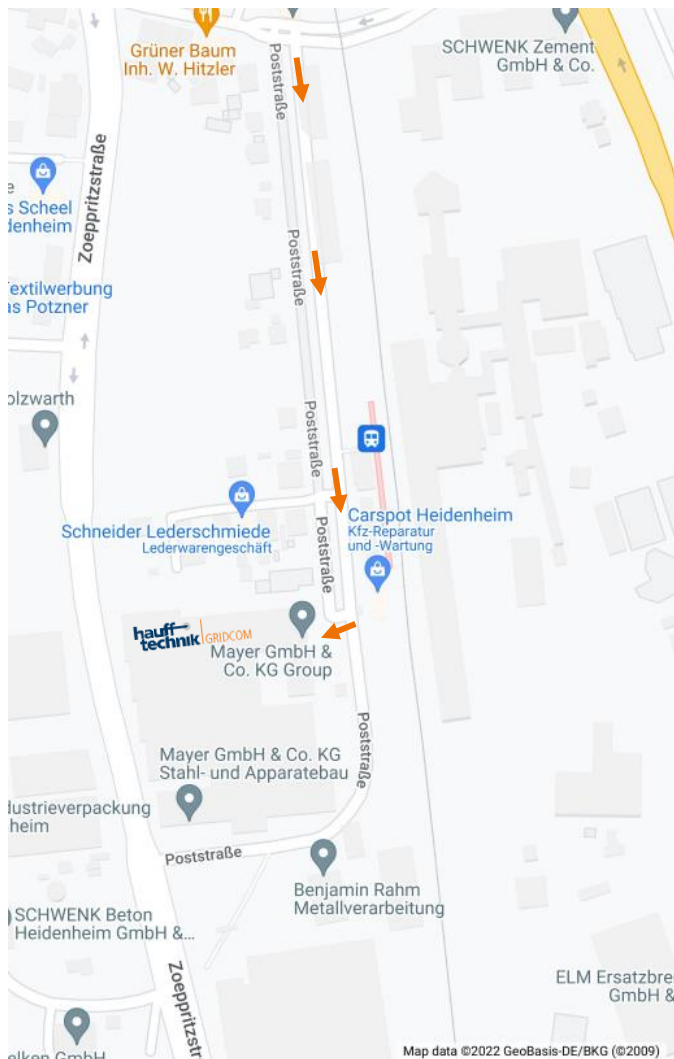

Wegbeschreibung Wareneingang/- ausgang Standort Heidenheim

Liefer- & Versandadresse am Standort Heidenheim:

Hauff-Technik GRIDCOM GmbH

Standort: Heidenheim

Poststraße 30

89522 Heidenheim

Warenannahmezeiten:

Montag bis Donnerstag: 7:30 bis 15:30 Uhr

Freitag: 7:30 bis 11:30 Uhr

- Über A7 und anschließend B19 (Carl-Schwenk-Straße):
Abbiegen auf Hainenbachstraße bei Heidenheim

- Erste Möglichkeit links abbiegen
auf Poststraße

Wegbeschreibung Wareneingang/- ausgang Standort Heidenheim

- Poststraße folgen und bei Hausnummer 30 auf das Firmengelände nach rechts abbiegen

- Auf dem Firmengelände nach der Einfahrt rechts halten, dann links abbiegen und geradeaus auf den Wareneingang/-ausgang zufahren
- Ausfahrt nach Be-/Entladen über Zoeppritztstraße