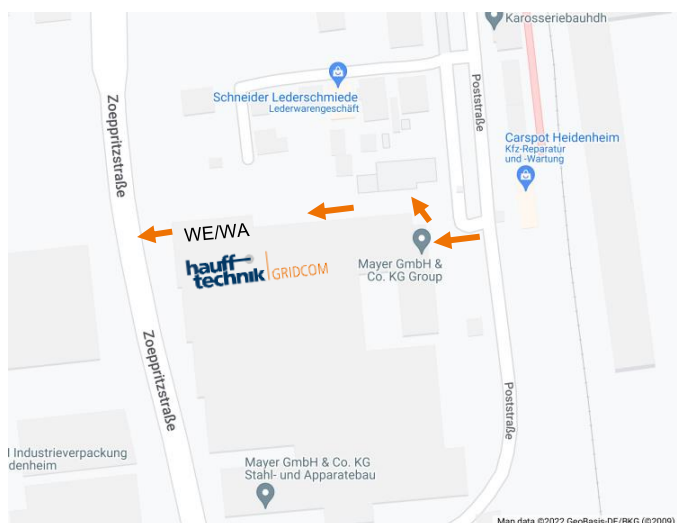

Wegbeschreibung Wareneingang/- ausgang Standort Heidenheim

Liefer- & Versandadresse am Standort Heidenheim:

Hauff-Technik GRIDCOM GmbH

Standort: Heidenheim

Poststraße 30

89522 Heidenheim

Warenannahmezeiten:

Montag bis Donnerstag: 7:30 bis 15:30 Uhr

Freitag: 7:30 bis 11:30 Uhr

- Über A7 und anschließend B19 (Carl-Schwenk-Straße):
Abbiegen auf Hainenbachstraße bei Heidenheim

- Erste Möglichkeit links abbiegen
auf Poststraße

Wegbeschreibung Wareneingang/- ausgang Standort Heidenheim

- Poststraße folgen und bei Hausnummer 30 auf das Firmengelände nach rechts abbiegen

- Auf dem Firmengelände nach der Einfahrt rechts halten, dann links abbiegen und geradeaus auf den Wareneingang/-ausgang zufahren
- Ausfahrt nach Be-/Entladen über Zoeppritztstraße