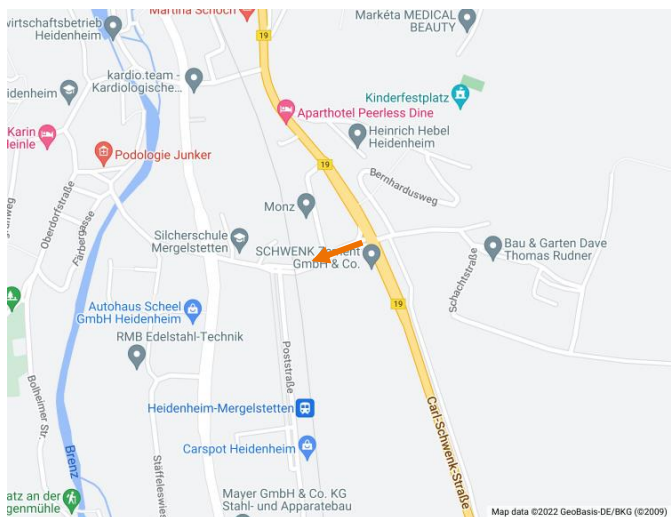

Wegbeschreibung Wareneingang/- ausgang Standort Heidenheim

Liefer- & Versandadresse am Standort Heidenheim:

Hauff-Technik GRIDCOM GmbH

Standort: Heidenheim

Poststraße 30

89522 Heidenheim

Warenannahmezeiten:

Montag bis Donnerstag: 7:30 bis 15:30 Uhr

Freitag: 7:30 bis 11:30 Uhr

- Über A7 und anschließend B19 (Carl-Schwenk-Straße):
Abbiegen auf Hainenbachstraße bei Heidenheim

- Erste Möglichkeit links abbiegen
auf Poststraße

Wegbeschreibung Wareneingang/- ausgang Standort Heidenheim

- Poststraße folgen und bei Hausnummer 30 auf das Firmengelände nach rechts abbiegen

- Auf dem Firmengelände nach der Einfahrt rechts halten, dann links abbiegen und geradeaus auf den Wareneingang/-ausgang zufahren
- Ausfahrt nach Be-/Entladen über Zoeppritztstraße