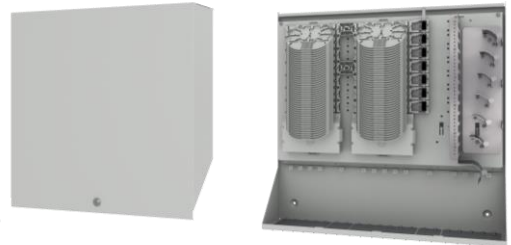

Customer Outlet Box 2LINE COB Größe L

Die 2LINE COB ist ein Wandverteiler, der die Funktion eines Netzverteilers mit der Möglichkeit zum Einsatz von Patchfeldern vereint.

Die 2LINE COB ist verfügbar als reine Durchspleiß-Lösung oder als Spleiß-Patch Lösung. Dank unterschiedlicher Größen und der modularen Bauweise sind vielfältige Anforderungen realisierbar und können auf Kundenwunsch umgesetzt werden.

Technische Daten

Größe HxBxT [mm]	540x640x160
Material	Stahl verzinkt, Kunststoff
Farbe	RAL7035
Schließung	Deckel mit Schloss
Schutzklasse	IP54

Einsatzbereiche

- Als Wandverteiler in Gebäuden oder kleinen Schaltschränken

Vorteile

Variabler Ausbau zum Spleißen und/oder Patchen
Einbau des patentierten 2LINE E&MMS Kassettensystems
Möglichkeit zum Einbau von Splittern
Bündeladerüberlängenablage und Kabel-Loop

Lieferumfang

- 1 Stk. 2LINE COB Größe L