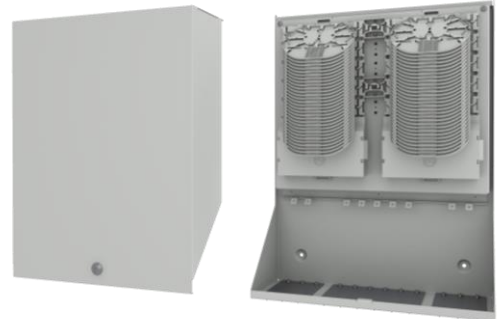

Customer Outlet Box

2LINE COB Größe M

Die 2LINE COB ist ein Wandverteiler, der die Funktion eines Netzverteilers mit der Möglichkeit zum Einsatz von Patchfeldern vereint.

Die 2LINE COB ist verfügbar als reine Durchspleiß-Lösung oder als Spleiß-Patch Lösung. Dank unterschiedlicher Größen und der modularen Bauweise sind vielfältige Anforderungen realisierbar und können auf Kundenwunsch umgesetzt werden.

Technische Daten

Größe HxBxT [mm]	540x425x160
Material	Stahl verzinkt, Kunststoff
Farbe	RAL7035
Schließung	Deckel mit Schloss
Schutzklasse	IP54

Einsatzbereiche

- Als Wandverteiler in Gebäuden oder kleinen Schaltschränken

Vorteile

Variabler Ausbau zum Spleißen und/oder Patchen
Einbau des patentierten 2LINE E&MMS Kassettensystems
Möglichkeit zum Einbau von Splittern
Bündeladerüberlängenablage und Kabel-Loop

Lieferumfang

- 1 Stk. 2LINE COB Größe M